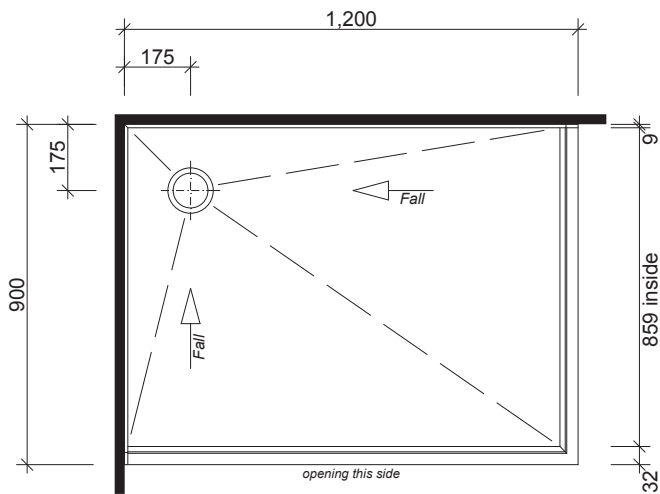

BAHAMAS
LH BASE

Centre Outlet

SCREEN OPTIONS

BAHAMAS
LH BASE

Rear Outlet

SCREEN OPTIONS