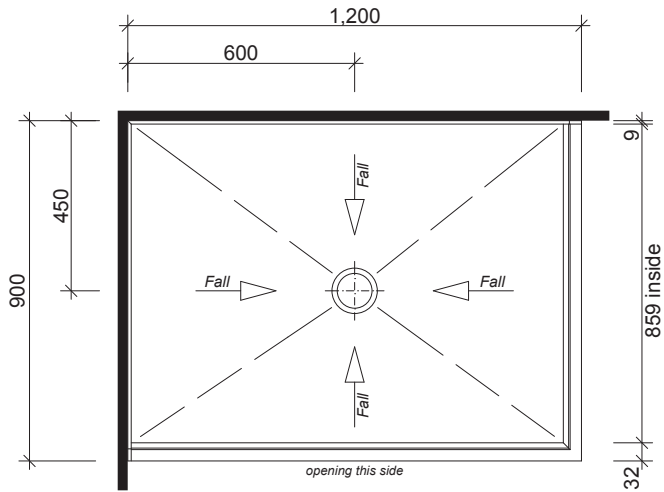

BAHAMAS
LH BASE

Centre Outlet

SCREEN OPTIONS

BAHAMAS
LH BASE

Rear Outlet

SCREEN OPTIONS