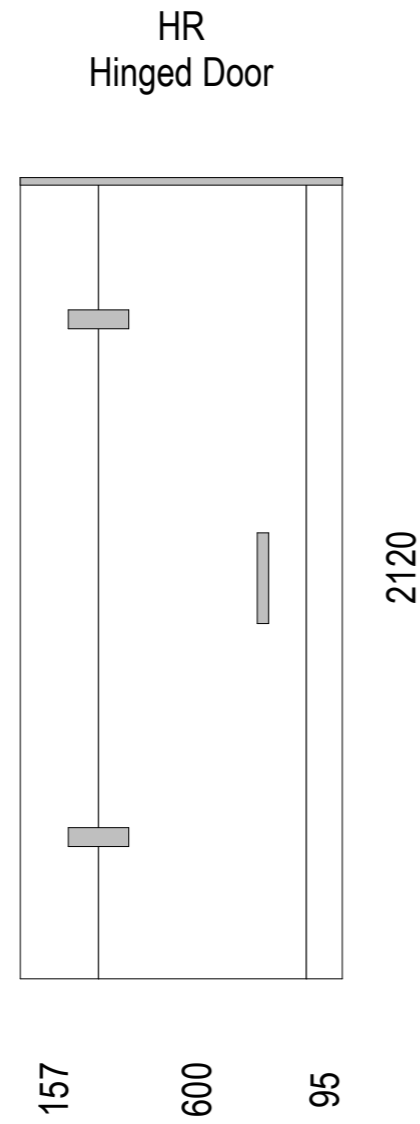

Hinged Door

SKU: AFS-3W-9

Sliding Door N/A

Note: actual width 880

Shower screens can be reversed

AS/NZS 2208: 1996
Grade A TF 8