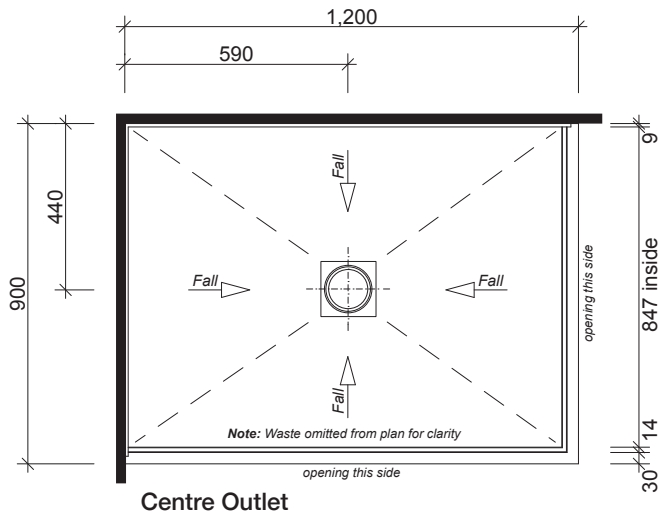

BRAVO LH BASE

SCREEN OPTIONS

NIRVANA RH BASE

SCREEN OPTIONS