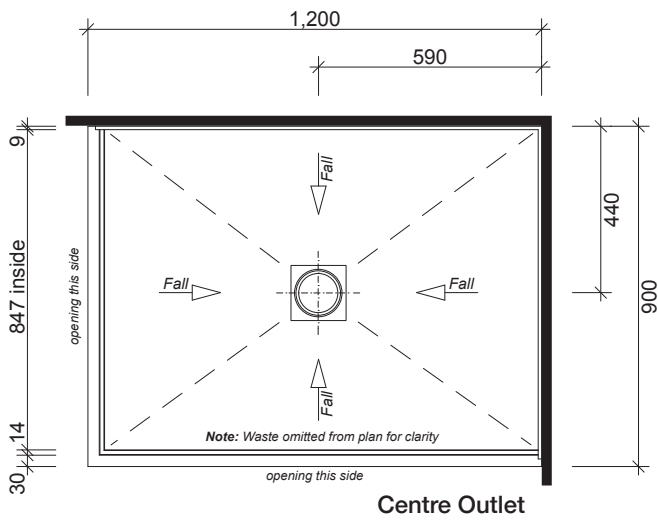

BRAVO LH BASE

SCREEN OPTIONS

NIRVANA RH BASE

SCREEN OPTIONS