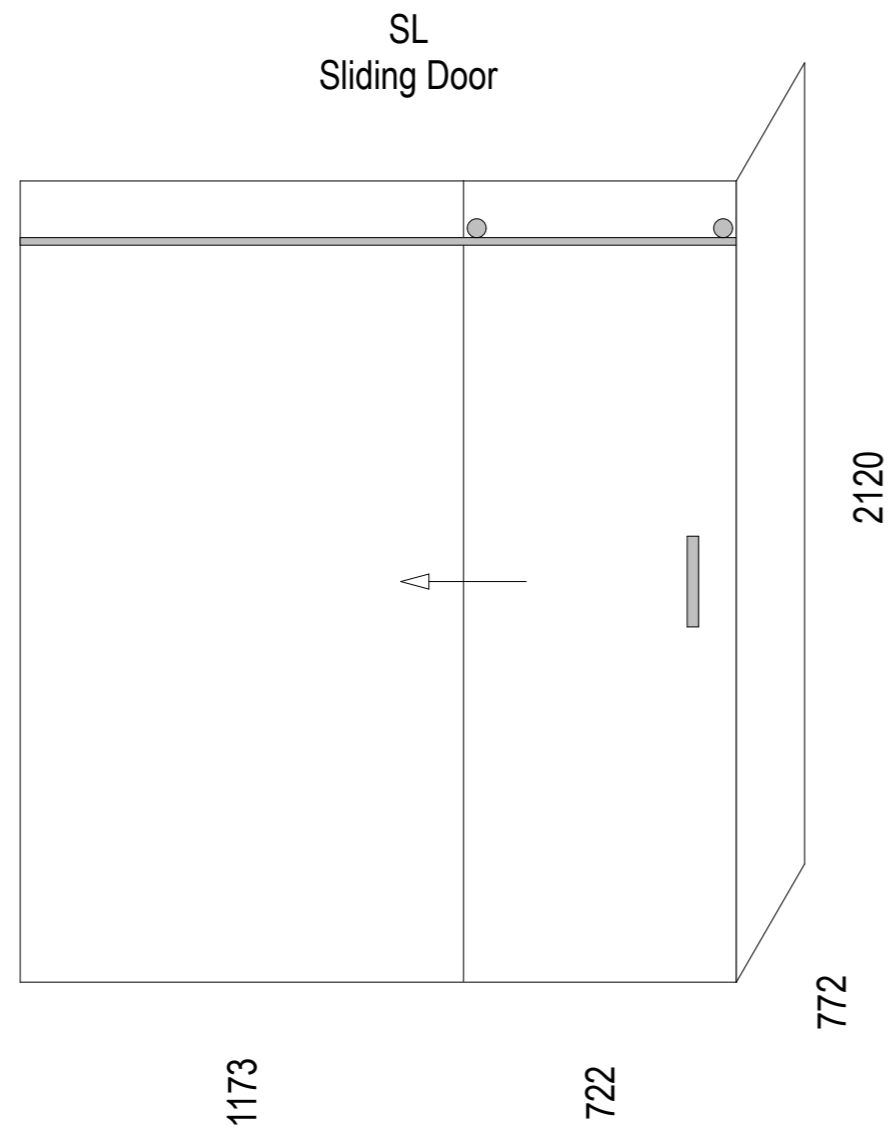

Sliding Door

SKU: AFS-2W-SL-19X8

Note: Actual set-out size 1885x785

Shower screens can be used for left and right hand showers

AS/NZS 2208: 1996
Grade A TF 8