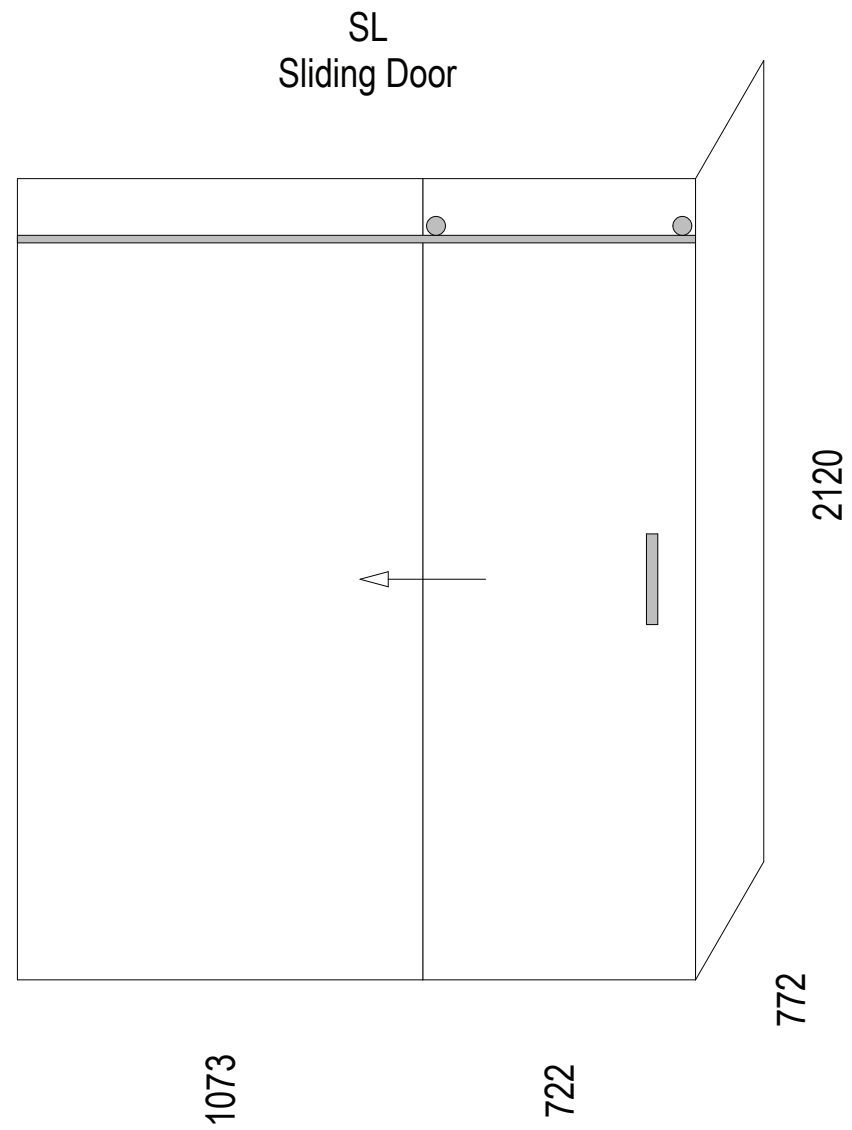

Sliding Door

SKU: AFS-2W-SL-18X8

Note: Actual set-out size 1785x785

Shower screens can be used for left and right hand showers

AS/NZS 2208: 1996
Grade A TF 8