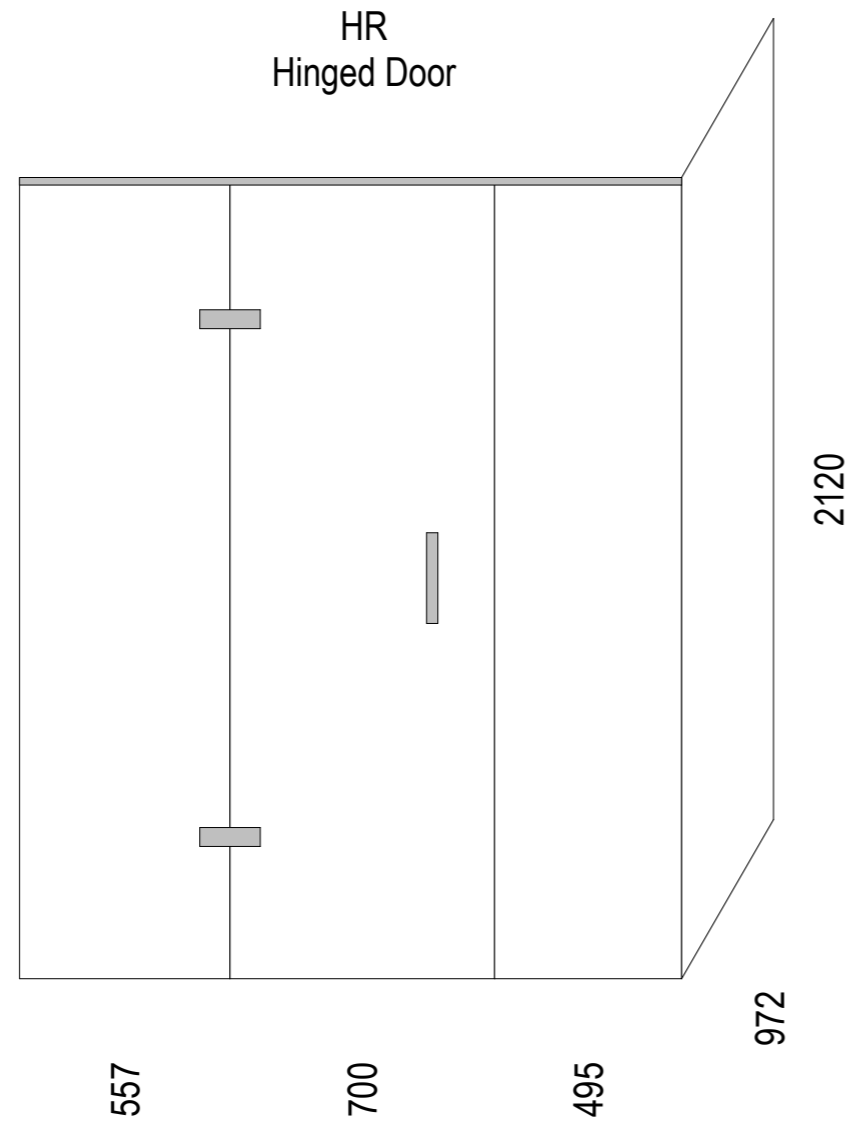

### Hinged Door

SKU: AFS-2W-18X10

### Sliding Door

SKU: AFS-2W-SL-18X10

**Note: Actual set-out size 1785x985**

Shower screens can be used for left and right hand showers

AS/NZS 2208: 1996  
Grade A TF 8