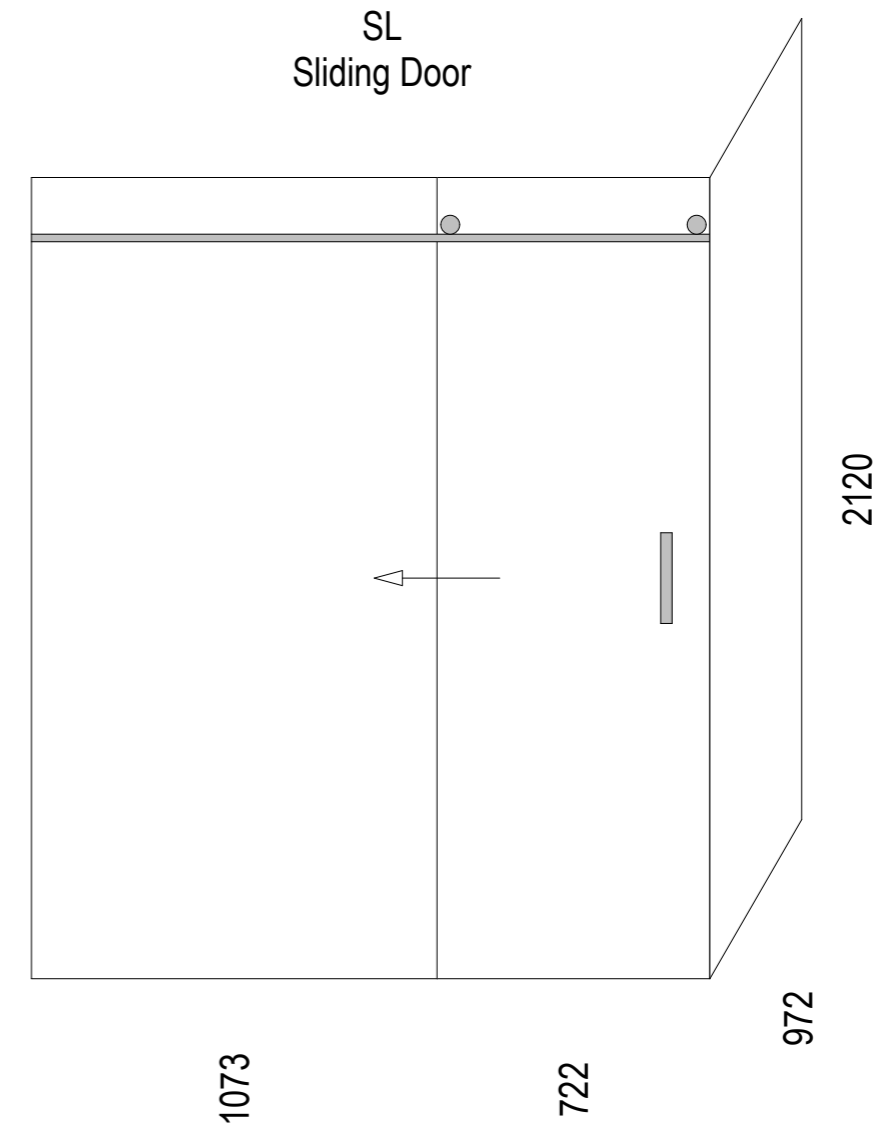

### Hinged Door

SKU: AFS-2W-18X10

### Sliding Door

SKU: AFS-2W-SL-18X10

**Note: Actual set-out size 1785x985**

Shower screens can be used for left and right hand showers

AS/NZS 2208: 1996  
Grade A TF 8