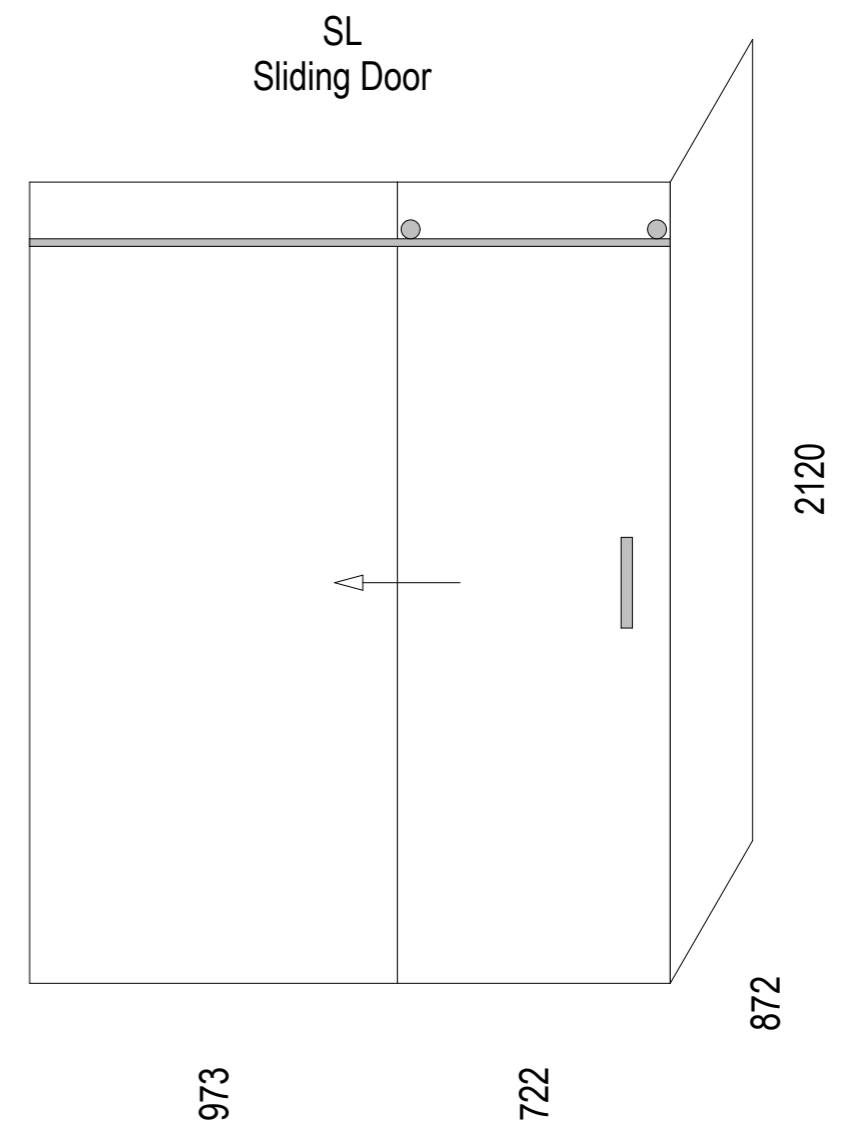

### Hinged Door

SKU: AFS-2W-17X9

### Sliding Door

SKU: AFS-2W-SL-17X9

**Note: Actual set-out size 1685x885**  
Shower screens can be used for left and right hand showers

AS/NZS 2208: 1996  
Grade A TF 8