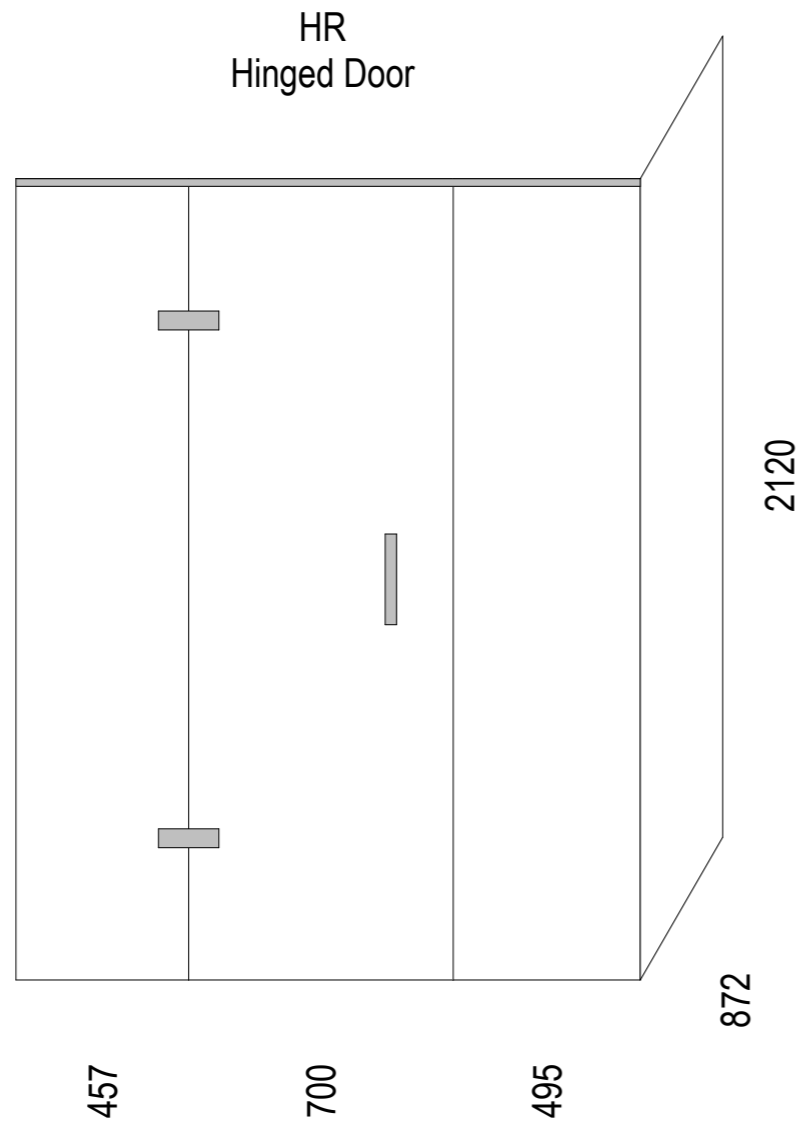

### Hinged Door

SKU: AFS-2W-17X9

### Sliding Door

SKU: AFS-2W-SL-17X9

**Note: Actual set-out size 1685x885**  
Shower screens can be used for left and right hand showers

AS/NZS 2208: 1996  
Grade A TF 8