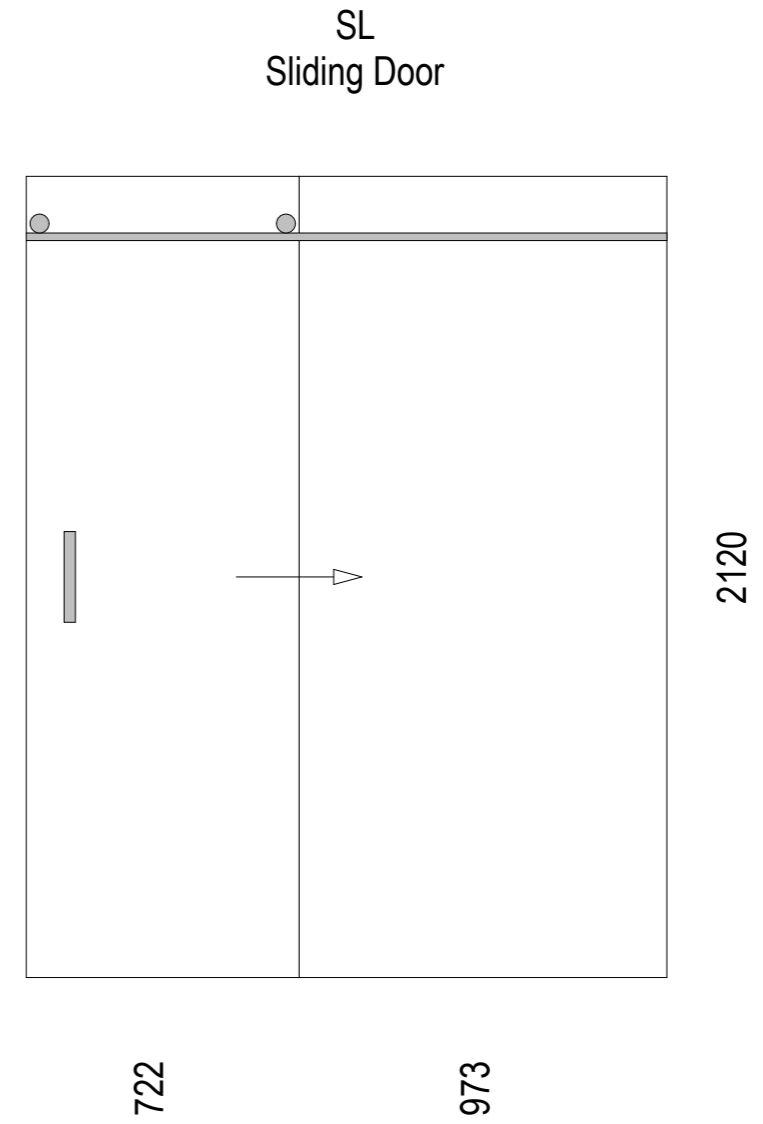

Hinged Door

SKU: AFS-3W-17

Sliding Door

SKU: AFS-3W-SL-17

Note: actual width 1680
Shower screens can be reversed

AS/NZS 2208: 1996
Grade A TF 8