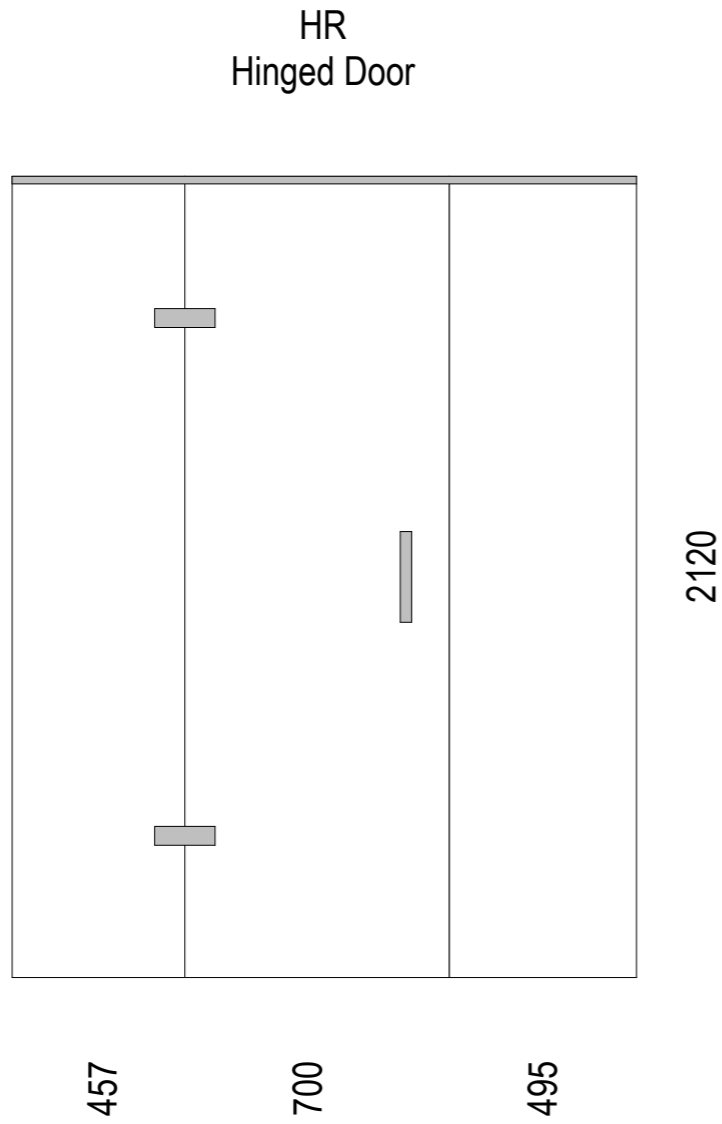

Hinged Door

SKU: AFS-3W-17

Sliding Door

SKU: AFS-3W-SL-17

Note: actual width 1680
Shower screens can be reversed

AS/NZS 2208: 1996
Grade A TF 8