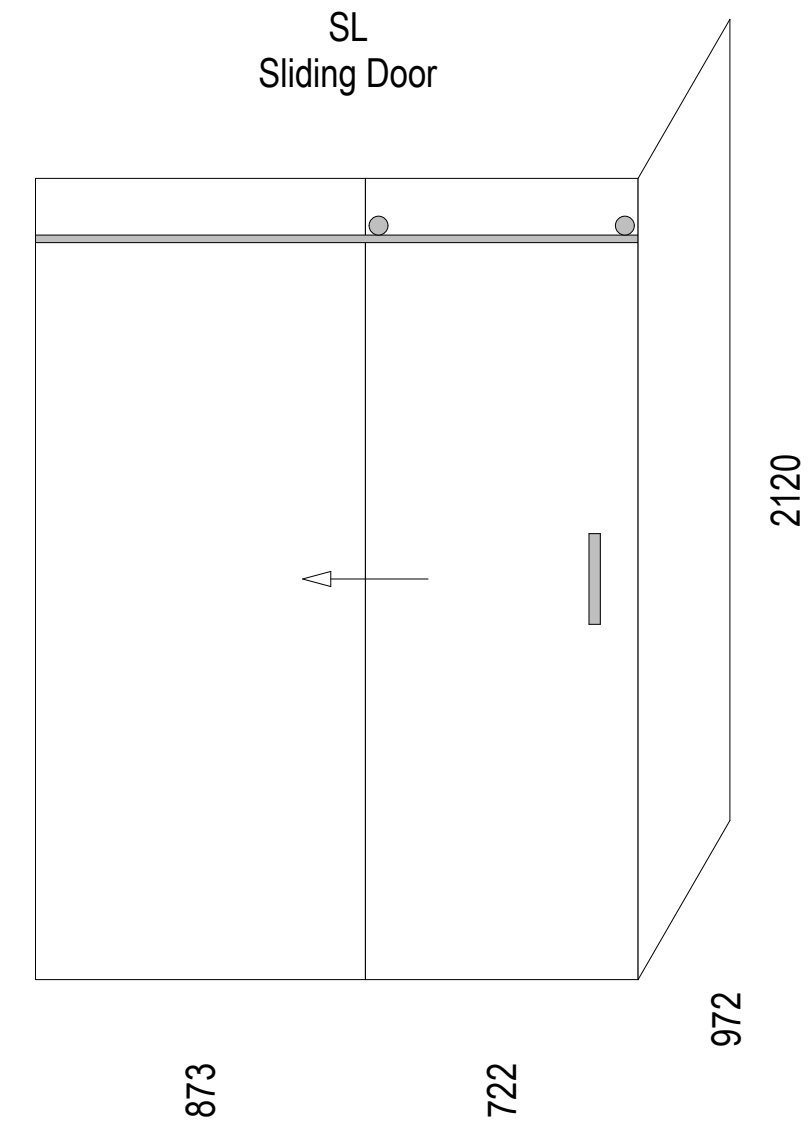

Hinged Door

SKU: AFS-2W-16X10

Sliding Door

SKU: AFS-2W-SL-16X10

Note: Actual set-out size 1585x985
Shower screens can be used for left and right hand showers

AS/NZS 2208: 1996
Grade A TF 8