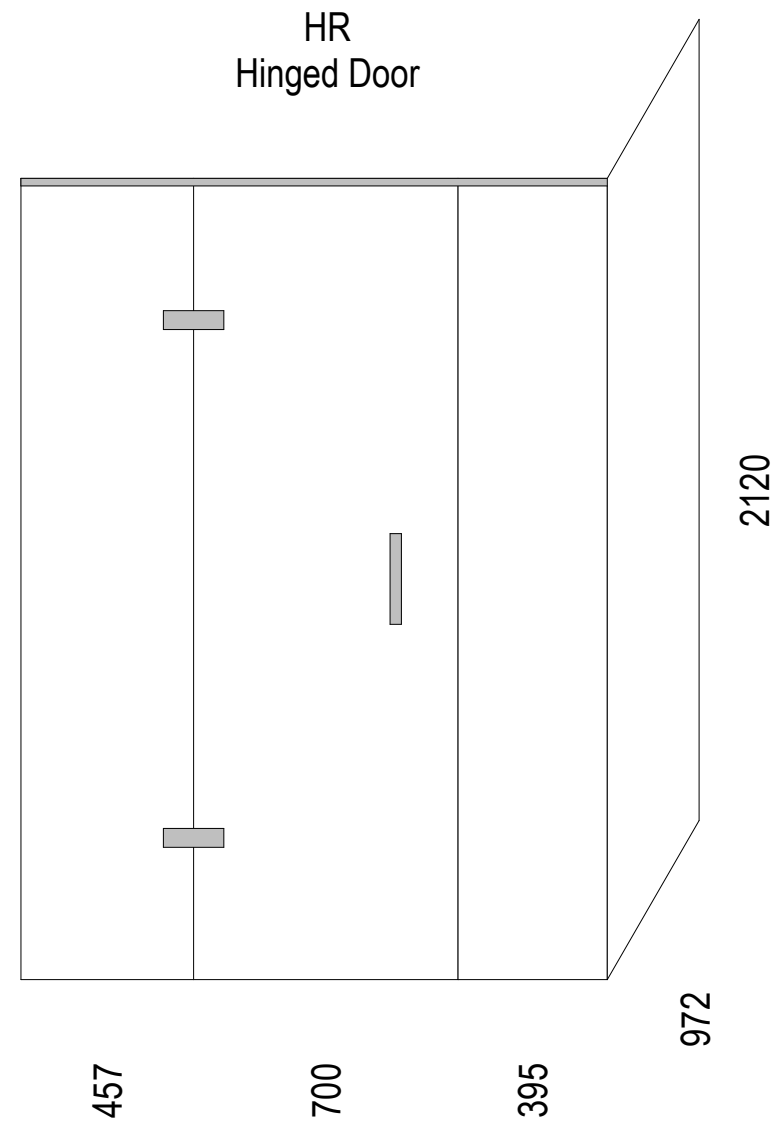

Hinged Door

SKU: AFS-2W-16X10

Sliding Door

SKU: AFS-2W-SL-16X10

Note: Actual set-out size 1585x985
Shower screens can be used for left and right hand showers

AS/NZS 2208: 1996
Grade A TF 8