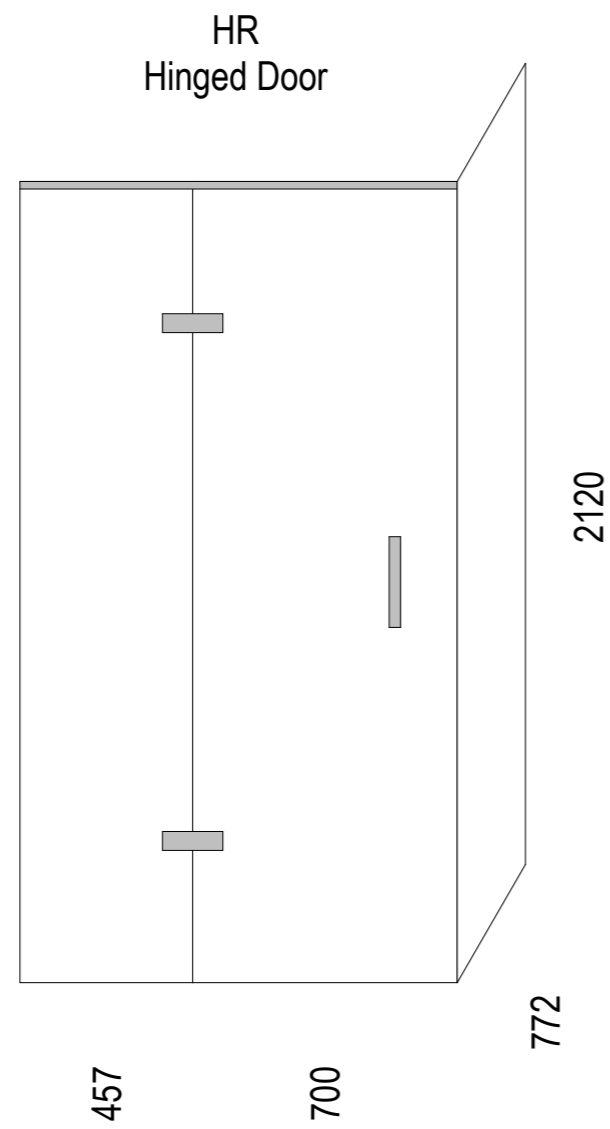

Hinged Door

SKU: AFS-2W-12X8

Sliding Door

SKU: AFS-2W-SL-12X8

Note: Actual set-out size 1185x785

Shower screens can be used for left and right hand showers

AS/NZS 2208: 1996
Grade A TF 8