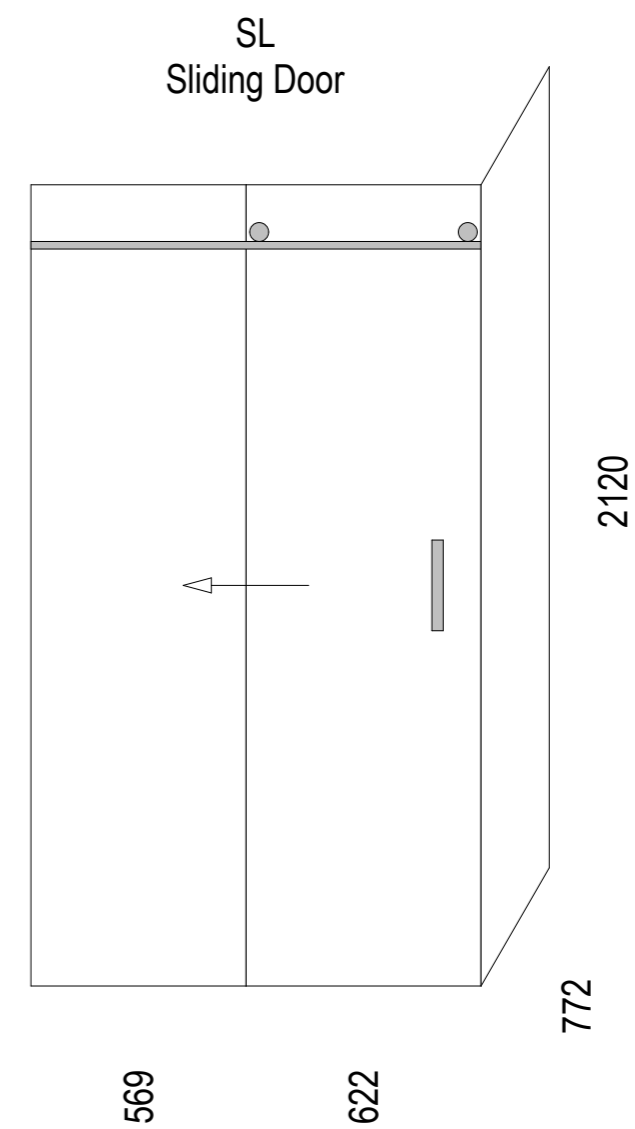

Hinged Door

SKU: AFS-2W-12X8

Sliding Door

SKU: AFS-2W-SL-12X8

Note: Actual set-out size 1185x785

Shower screens can be used for left and right hand showers

AS/NZS 2208: 1996
Grade A TF 8