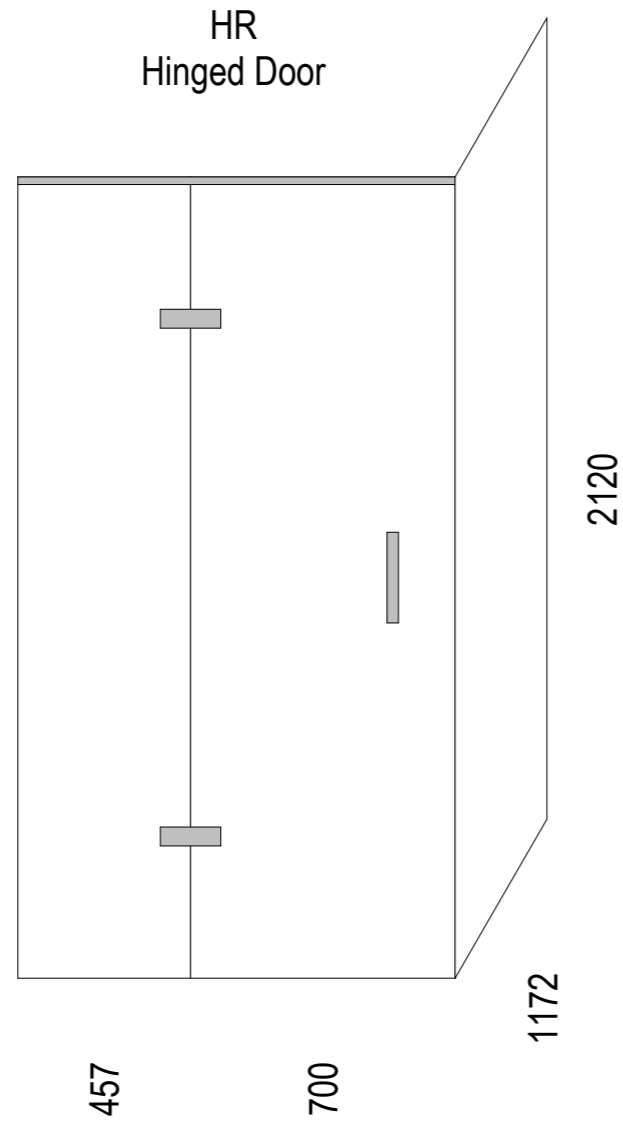

Hinged Door

SKU: AFS-2W-12X12

Sliding Door

SKU: AFS-2W-SL-12X12

Note: Actual set-out size 1185x1185

Shower screens can be used for left and right hand showers

AS/NZS 2208: 1996
Grade A TF 8