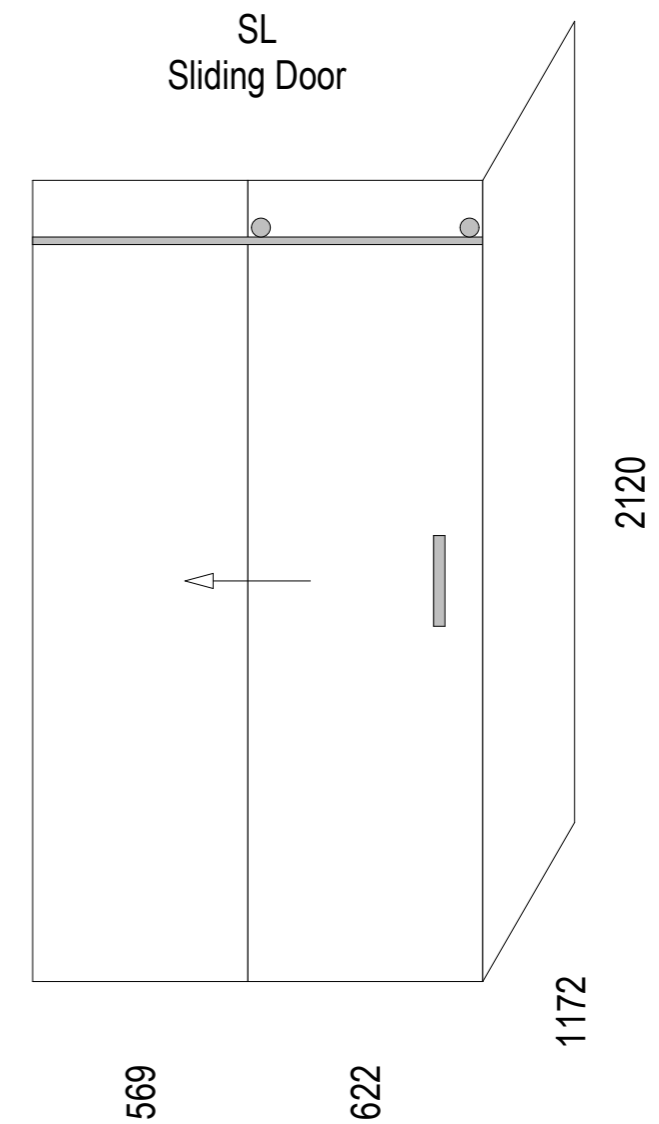

Hinged Door

SKU: AFS-2W-12X12

Sliding Door

SKU: AFS-2W-SL-12X12

Note: Actual set-out size 1185x1185

Shower screens can be used for left and right hand showers

AS/NZS 2208: 1996
Grade A TF 8